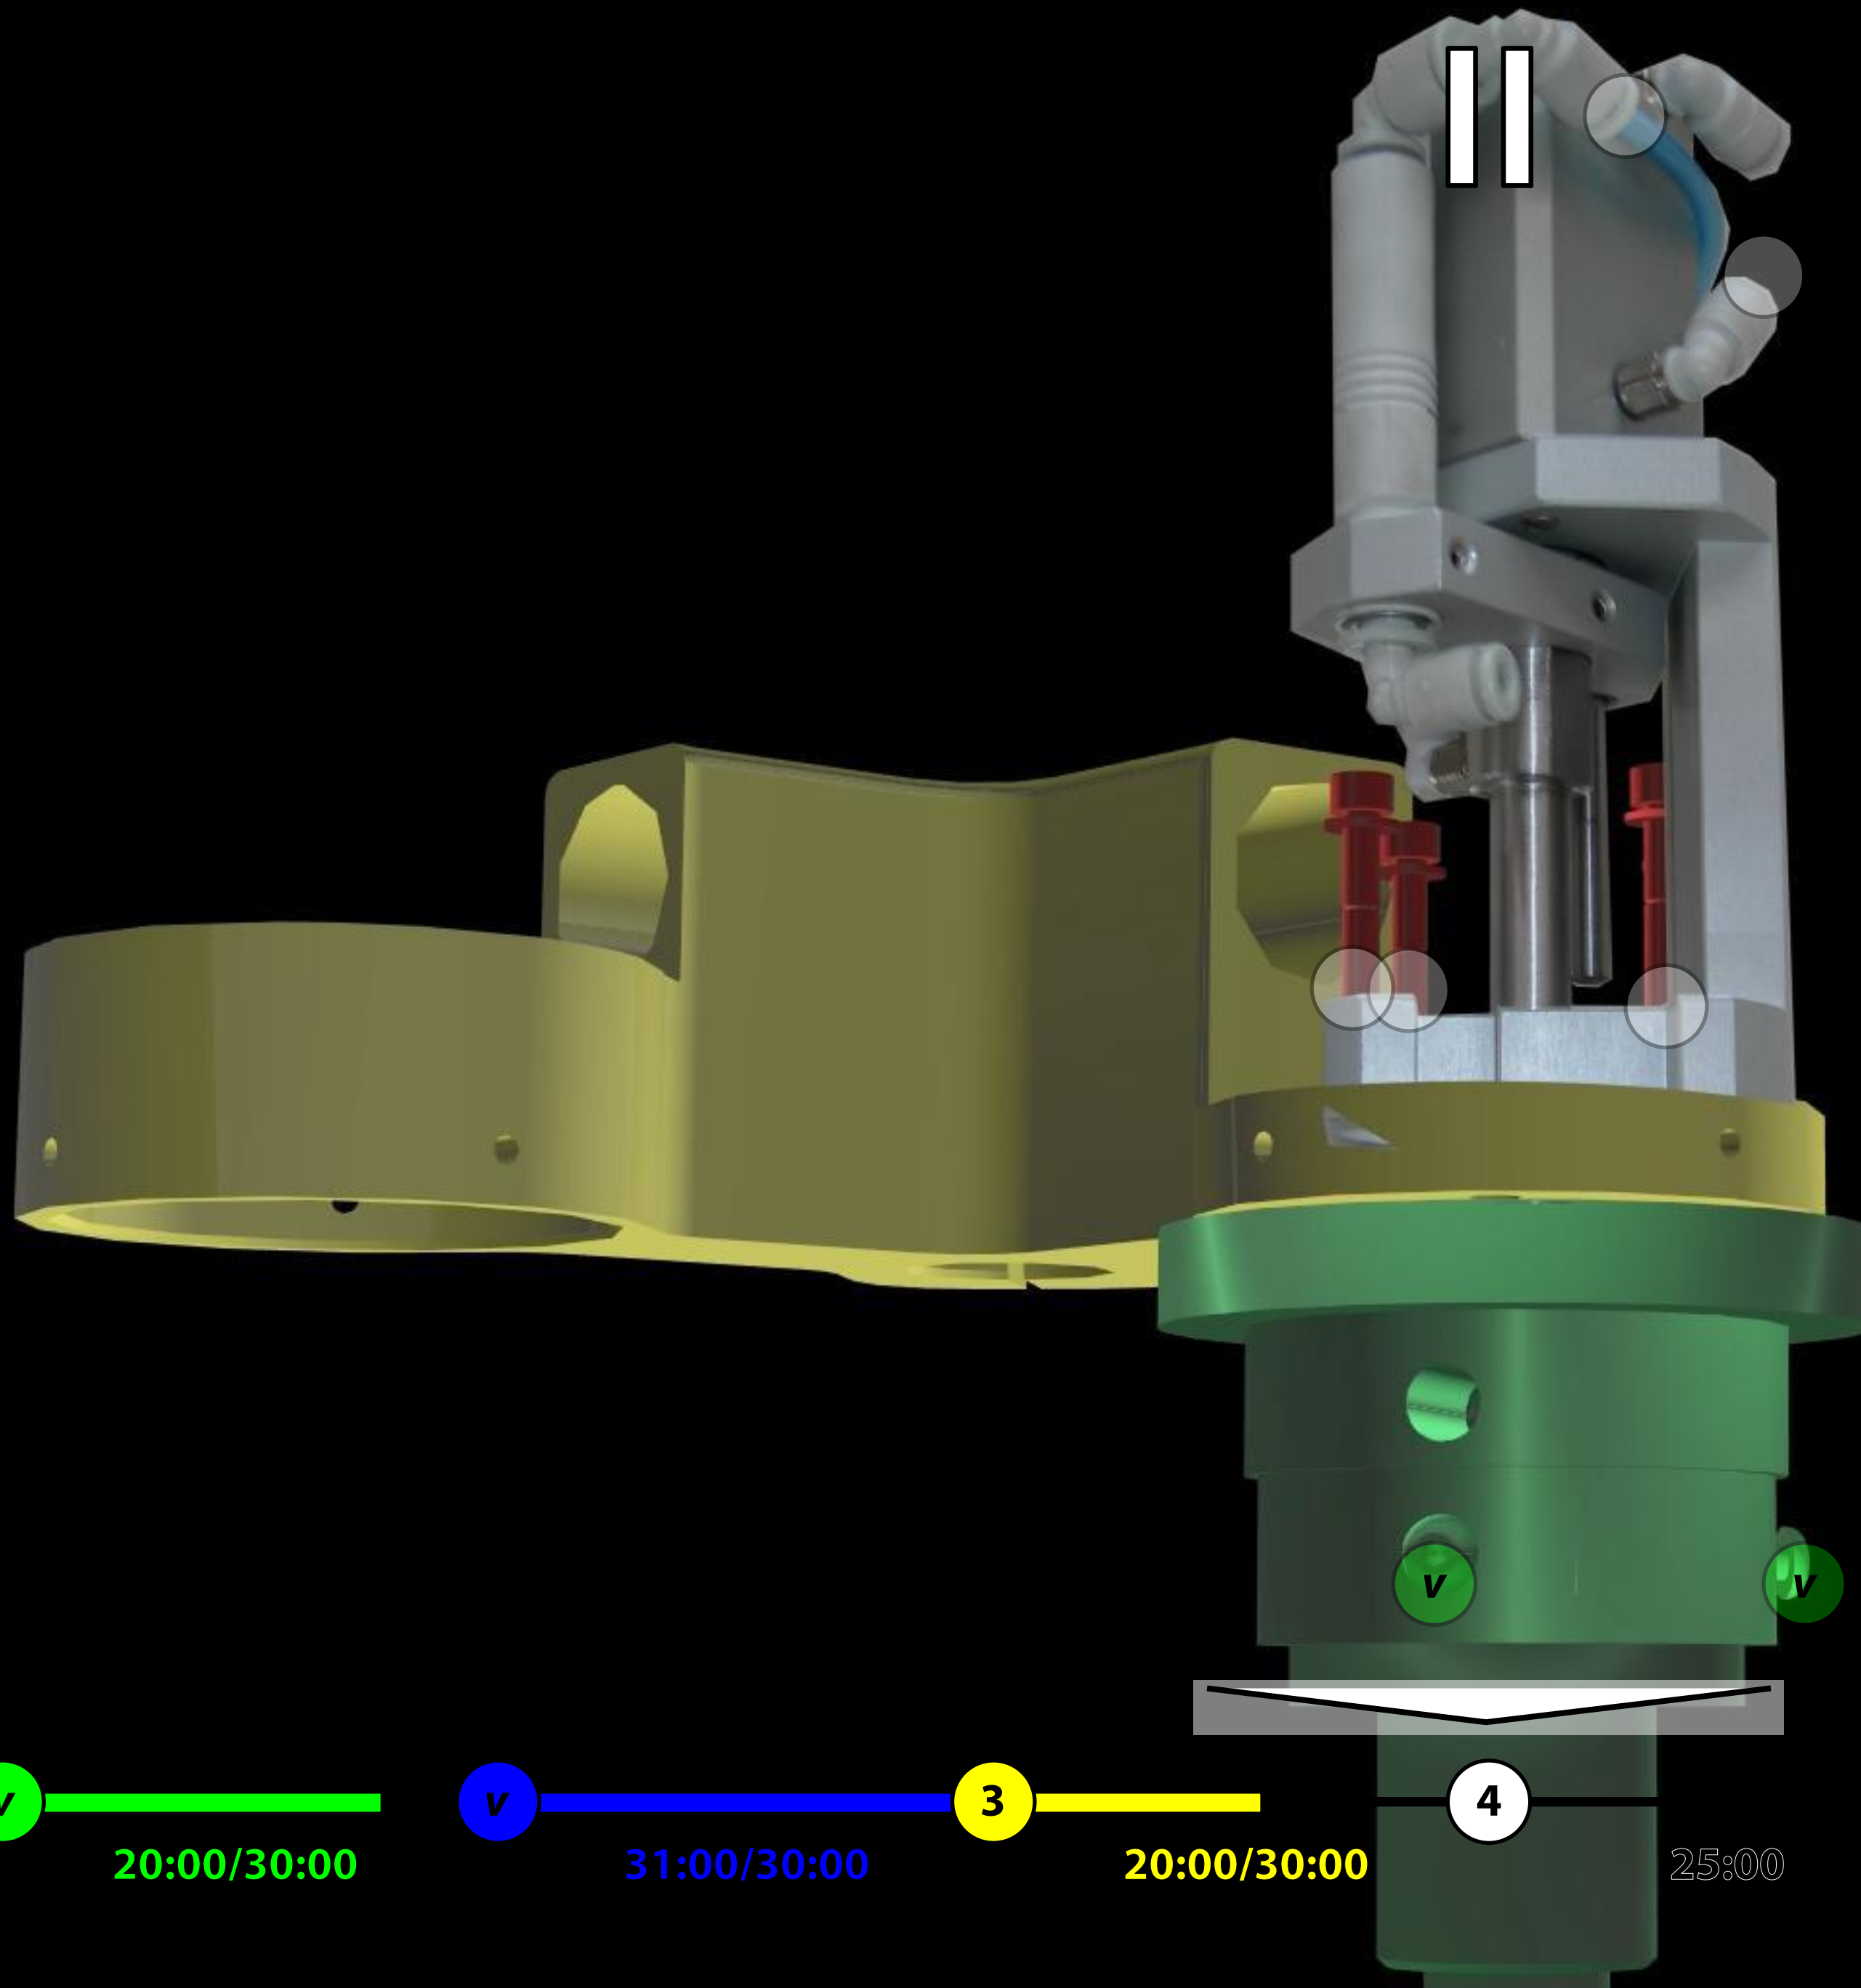

SELEZIONA UTENTE

CONTINUA DA ULTIMO UTENTE

ALLINEA LA MACCHINA AL MARKER

ALLINEA LA MACCHINA AL MARKER

MERCOLEDÌ 4 MARZO 2019, 12:00
MARIO BIANCHI
ECOCAPS PROVA123

MERCOLEDÌ 4 MARZO 2019, 12:00
MARIO BIANCHI
ECOCAPS PROVA123

v 20:00/30:00

v 31:00/30:00

3 20:00/30:00

4 25:00

5 20:00

6 10:00

RIPRENDI

SEGNALA ERRORE

RICOMINCIA DA CAPO

STORICO UTENTE

CAMBIA OPERATORE

SPEGNI

MERCOLEDÌ 4 MARZO 2019, 12:00
MARIO BIANCHI
ECOCAPS PROVA123

PAUSA PRANZO

PAUSA VELOCE

PAUSA BAGNO

FINE TURNO

RIPRENDI

OTTIMO TEMPO!
XX:XX, X
6/6 verdi, 0/6 blu, 0/0 gialli
Continua così!

VAI AL MENÙ

PASSA AL PROSSIMO MONTAGGIO